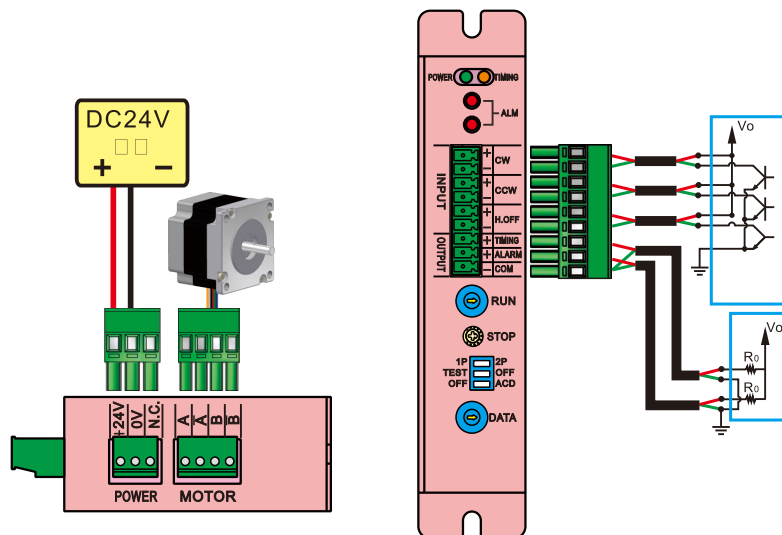

■ 外形尺寸圖(單位：mm)

■ 接線圖

■ 2相步進馬達內部接線圖

■ 各廠牌步進馬達接線對照表

相位	Dimamotor			TAMAGAWA 日本多摩川	東方 馬達	山洋 電氣
	標準型	精密級 直線式	一般級 直線式			
A		黑		藍		黑
\bar{A}		綠		紅		綠
B		紅		白		紅
\bar{B}		藍		黃		藍