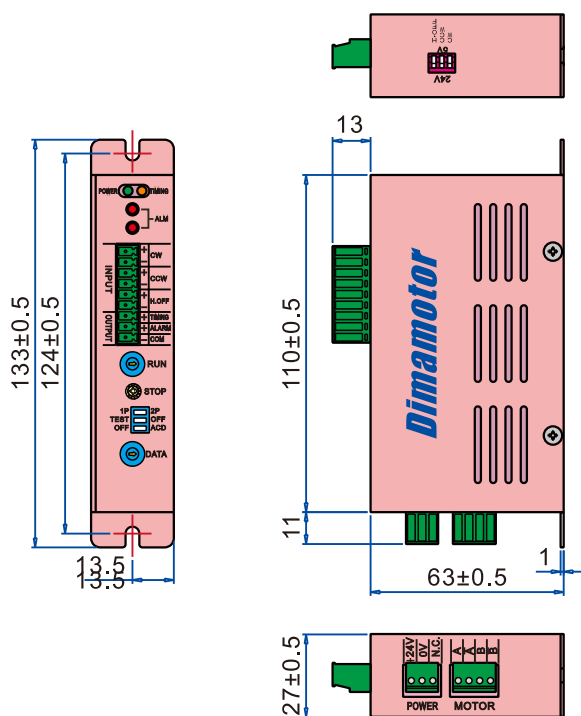

■ 外形尺寸圖(單位：mm)

■ 接線圖

■ 2相步進馬達內部接線圖

■ 各廠牌步進馬達接線對照表

相位	Dimamotor			TAMAGAWA 日本多摩川	東方 馬達	山洋 電氣
	標準型	精密級 直線式	一般級 直線式			
A		黑		藍		黑
\bar{A}		綠		紅		綠
B		紅		白		紅
\bar{B}		藍		黃		藍