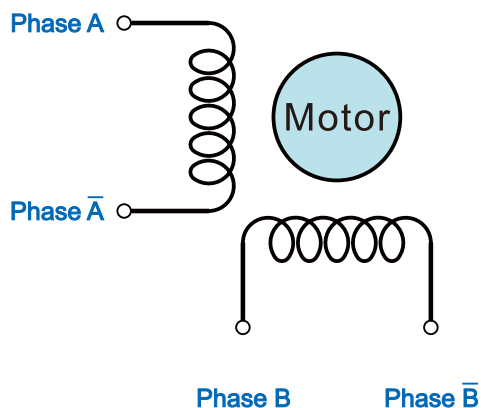

■ 外形尺寸圖(單位：mm)

■ 接線圖

■ 2相步進馬達內部接線圖

■ 各廠牌步進馬達接線對照表

相位	Dimamotor			TAMAGAWA 日本多摩川	東方 馬達	山洋 電氣
	標準型	精密級 直線式	一般級 直線式			
A		黑		藍		黑
\bar{A}		綠		紅		綠
B		紅		白		紅
\bar{B}		藍		黃		藍