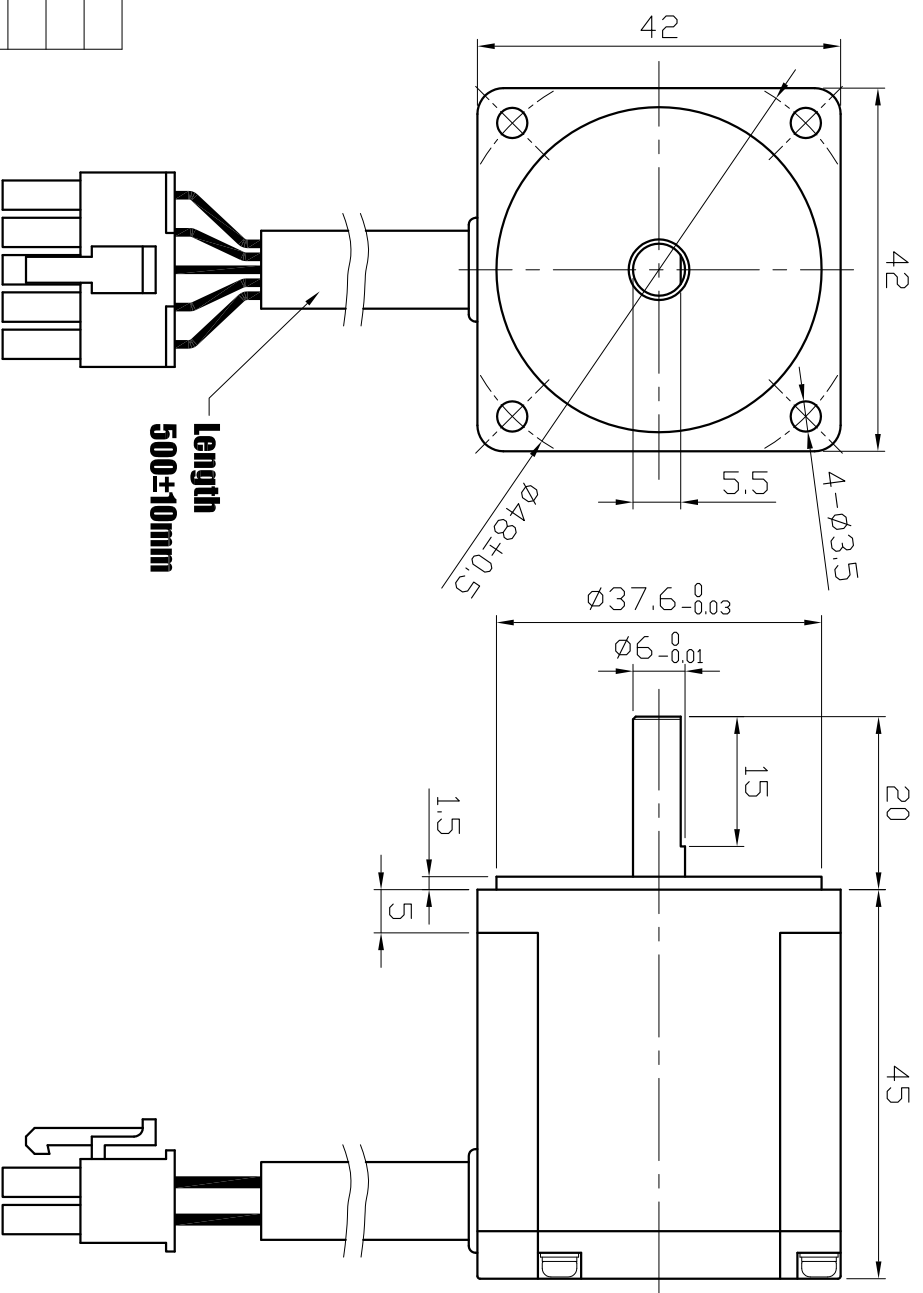

□ DIMENSIONS unit=mm

□ SPECIFICATIONS

Rated Voltage	額定電壓	24 VDC
Rated Current	額定電流	1.6 A
Rated Speed	額定轉速	2000 rpm
Rated Torque	額定轉矩	0.5 kg-cm
Rated Power	額定功率	15 W
No Load Speed	無載轉速	2500 rpm $\pm 5\%$
No Load Current	無載電流	0.3 A
Direction of Rotation	轉 向	C.W.
L-L Resistance	線間電阻	5.6 $\Omega \pm 5\%$
Hi-Pot Test	耐壓測試	600 VAC/ 1 mA/ 1 sec.
Insulation Test	絕緣測試	500 VDC/50 M $\Omega$ min.

**Dima motor** 帝馬科技股份有限公司

品名

MT015-D

發行日期

20110922

版次

A