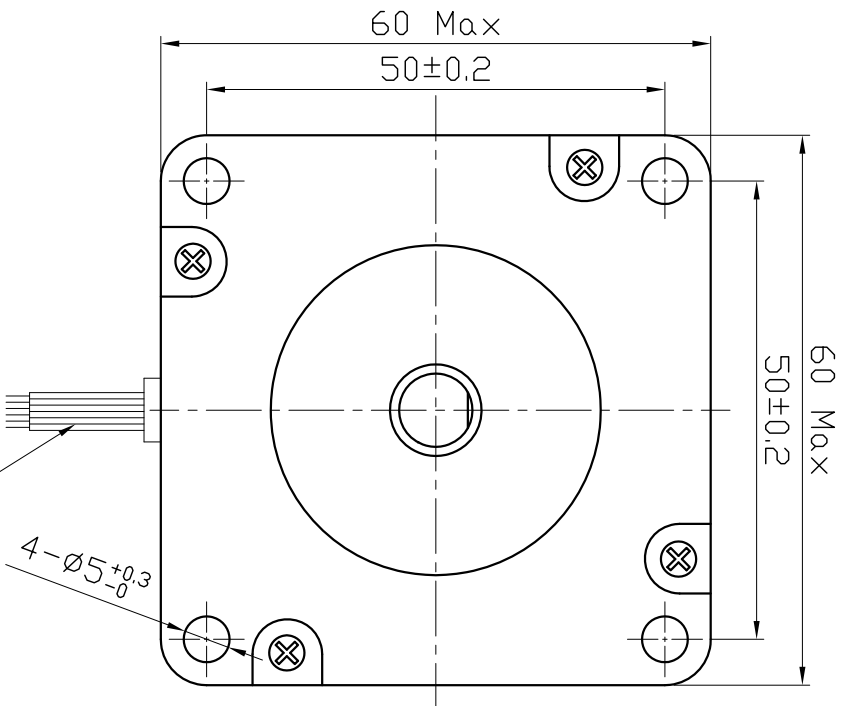

□ DIMENSIONS unit=mm

Length 300mm
AWG22 UL1430

□ COLORS OF LEAD WIRES

馬達型號	馬達長度 L
MS264H-03AO5	44 mm
MS266H-03AO5	57 mm
MS268H-03AO5	67 mm
MS2610H-03AO5	90 mm

Dimamotor

帝馬科技股份有限公司

品名

MS26XH-03AO5