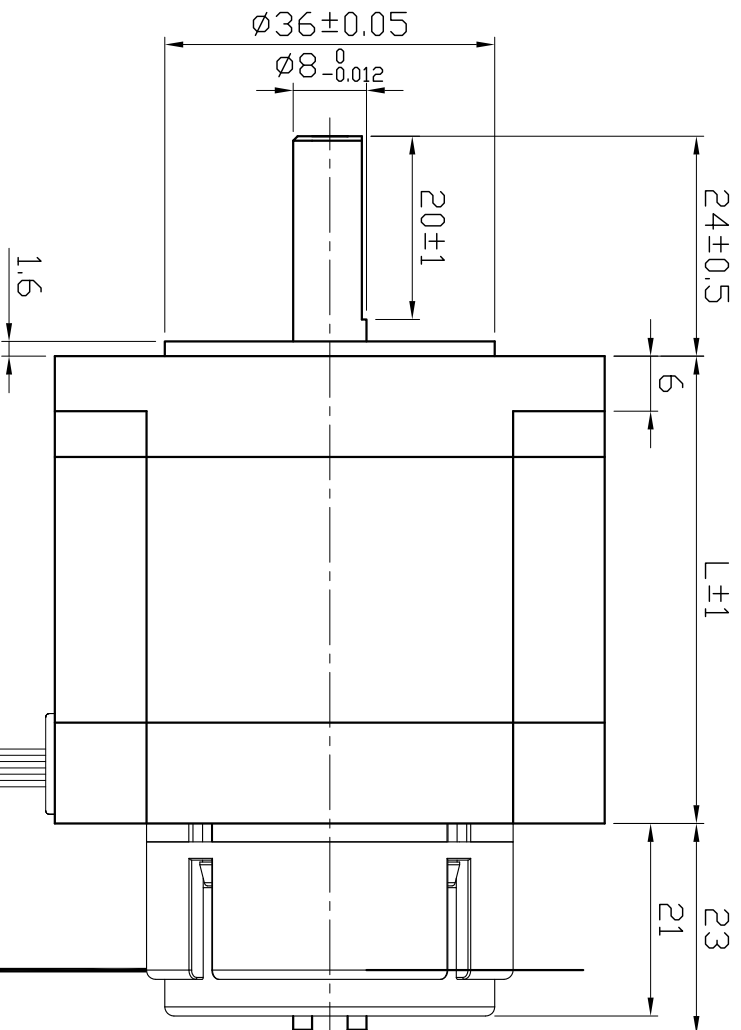

□ DIMENSIONS unit=mm

Length 300mm
AWG22 UL1430

□ COLORS OF LEAD WIRES

馬達型號	馬達長度 L
MS264H-03AO5	44 mm
MS266H-03AO5	57 mm
MS268H-03AO5	67 mm
MS2610H-03AO5	90 mm

Dimamotor

帝馬科技股份有限公司

品名

MS26XH-03AO5