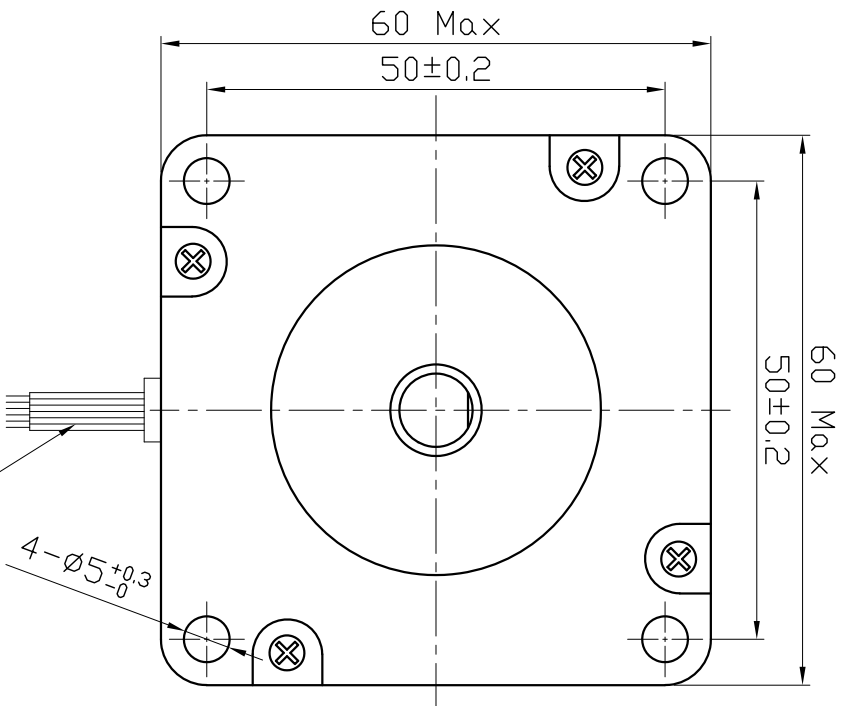

□ DIMENSIONS unit=mm

Length 300mm
AWG22 UL1430

□ COLORS OF LEAD WIRES

馬達型號	馬達長度 L
MS264H-03AO5	44 mm
MS266H-03AO5	57 mm
MS268H-03AO5	67 mm
MS2610H-03AO5	90 mm

Dimamotor

帝馬科技股份有限公司

品名 MS26XH-03AO5L

發行日期 20161007