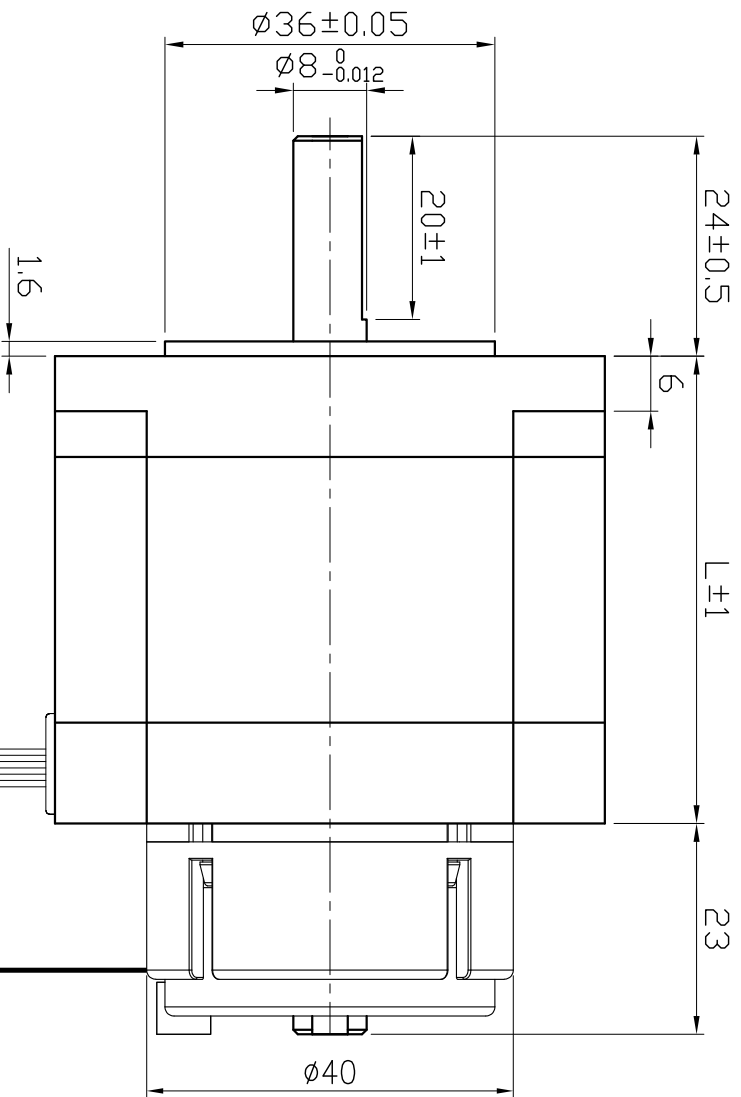

□ DIMENSIONS unit=mm

Length 300mm
AWG22 UL1430

□ COLORS OF LEAD WIRES

馬達型號	馬達長度 L
MS264H-03AO5	44 mm
MS266H-03AO5	57 mm
MS268H-03AO5	67 mm
MS2610H-03AO5	90 mm

Dimamotor

帝馬科技股份有限公司

品名 MS26XH-03AO5L

發行日期 20161007