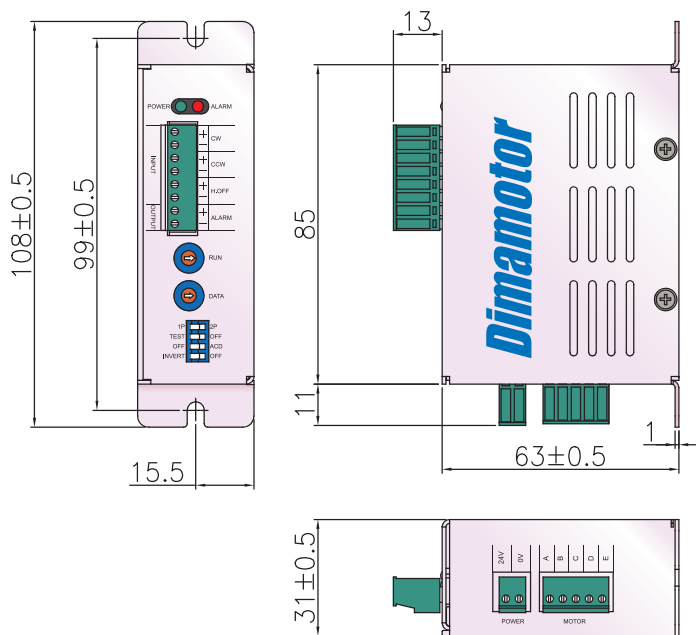

■ 外形尺寸圖 (單位 : mm)

■ 接線圖

■ 5相步進馬達內部接線圖

■ 各廠牌步進馬達接線對照表

相位	<i>Dimamotor</i>	TAMAGAWA 日本多摩川	山洋 電氣	東方 馬達
A	藍	藍	藍	藍
B	紅	紅	紅	紅
C	橙	橙	橙	橙
D	綠	綠	綠	綠
E	黑	黑	黑	黑