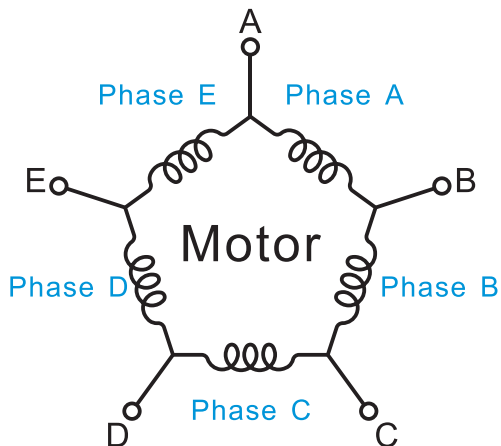

■ 外形尺寸圖 (單位 : mm)

■ 接線圖

■ 5相步進馬達內部接線圖

■ 各廠牌步進馬達接線對照表

相位	<i>Dimamotor</i>	TAMAGAWA 日本多摩川	山洋 電氣	東方 馬達
A	藍	藍	藍	藍
B	紅	紅	紅	紅
C	橙	橙	橙	橙
D	綠	綠	綠	綠
E	黑	黑	黑	黑