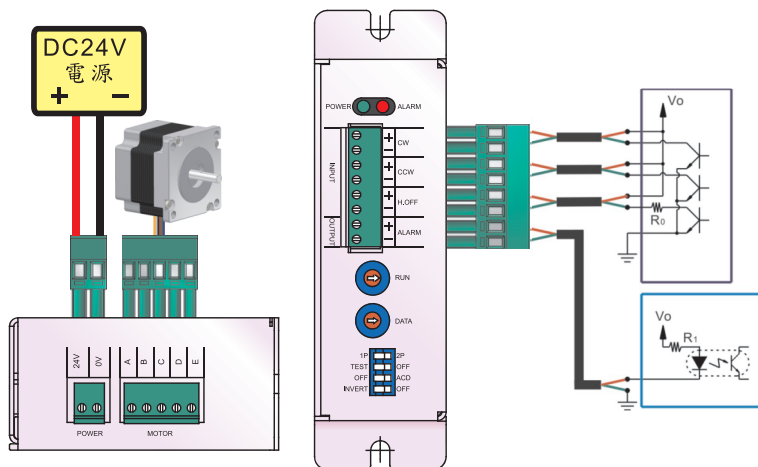

■ 外形尺寸圖 (單位 : mm)

■ 接線圖

■ 5相步進馬達內部接線圖

■ 各廠牌步進馬達接線對照表

相位	<i>Dimamotor</i>	TAMAGAWA 日本多摩川	山洋 電氣	東方 馬達
A	藍	藍	藍	藍
B	紅	紅	紅	紅
C	橙	橙	橙	橙
D	綠	綠	綠	綠
E	黑	黑	黑	黑